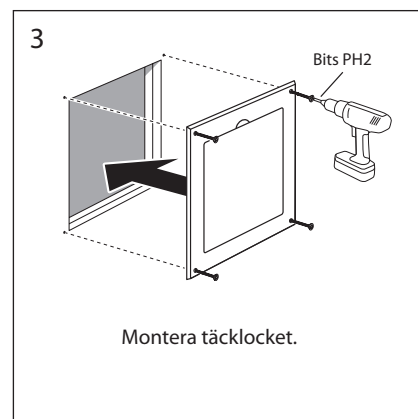

## Thonic tc-tk täcklock

Thonic tc-tk är ett täcklock som monteras utanpåliggande med bifogad skruv. Täcklocket finns i standardstorlekar från 150 x 150 till 600 x 600 mm.

Thonic tc-tk levereras vitmålad, NCS S 0502-Y. Thonic tc-tk kan specialbeställas med andra mått och i valfri kulör.

### Montage